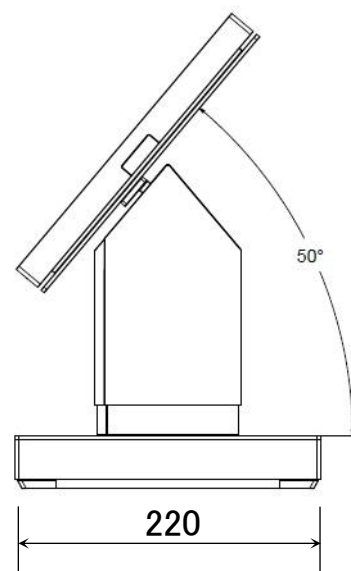

SALONPOS LinQ2 本体(HP Engage One Pro) 寸法図

(単位 mm)

■本体(HP Engage One Pro) 15インチモデル 3.37 kg

※ 高さは、最大 50mm 調整することができます。

■本体(HP Engage One Pro) 19インチモデル 5.70 kg

※ 高さは、最大 50mm 調整することができます。

■ キャッシュドロア (EPSON CD-B3336B) 6.0 kg

■ レシートプリンタ (SII RP-D10 USB モデル) 0.85 kg

□<オプション>カスタマディスプレイ(EPSON DM-D30) 0.3 kg