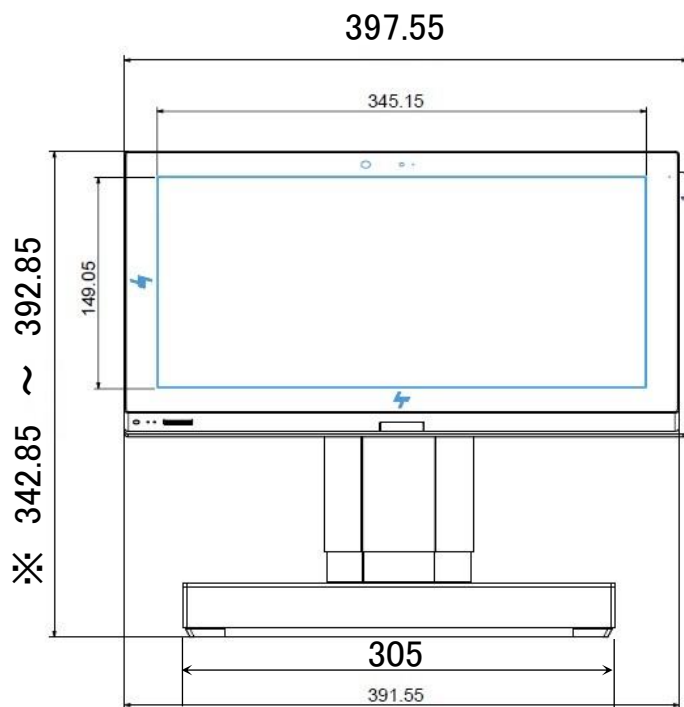

SALONPOS LinQ2 本体(HP Engage One Pro) 寸法図

(単位 mm)

■本体(HP Engage One Pro) 15インチモデル 3.37 kg

※ 高さは、最大 50mm 調整することができます。

■本体(HP Engage One Pro) 19インチモデル 5.70 kg

※ 高さは、最大 50mm 調整することができます。

■ キャッシュドロア (EPSON CD-B3336B) 6.0 kg

■ レシートプリンタ (SII RP-D10 USB モデル) 0.85 kg

□<オプション>カスタマディスプレイ(EPSON DM-D30) 0.3 kg