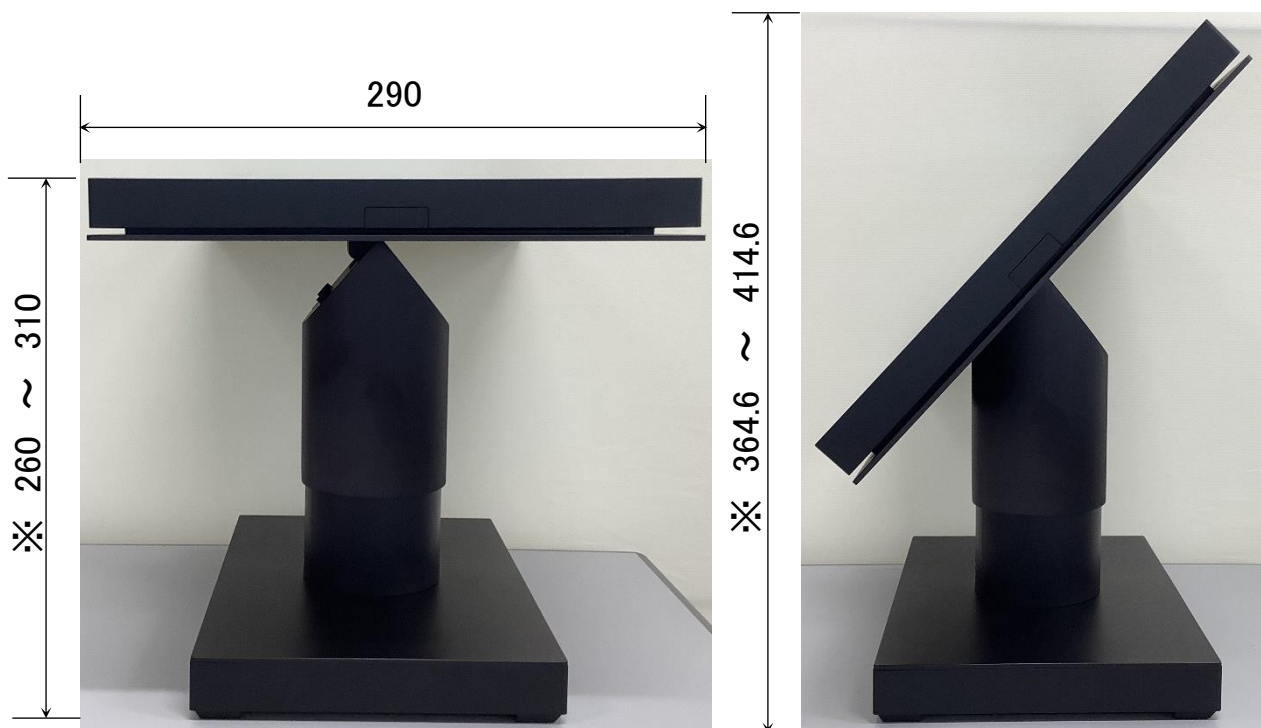

SALONPOS LinQ2 本体(HP Engage One Pro) 寸法図

(単位 mm)

■本体(HP Engage One Pro) 15インチモデル 3.37 kg

※ 高さは、最大 50mm 調整することができます。

■本体(HP Engage One Pro) 19インチモデル 5.70 kg

※ 高さは、最大 50mm 調整することができます。

■ キャッシュドロア (EPSON CD-B3336B) 6.0 kg

■ レシートプリンタ (SII RP-D10 USB モデル) 0.85 kg

□<オプション>カスタマディスプレイ(EPSON DM-D30) 0.3 kg