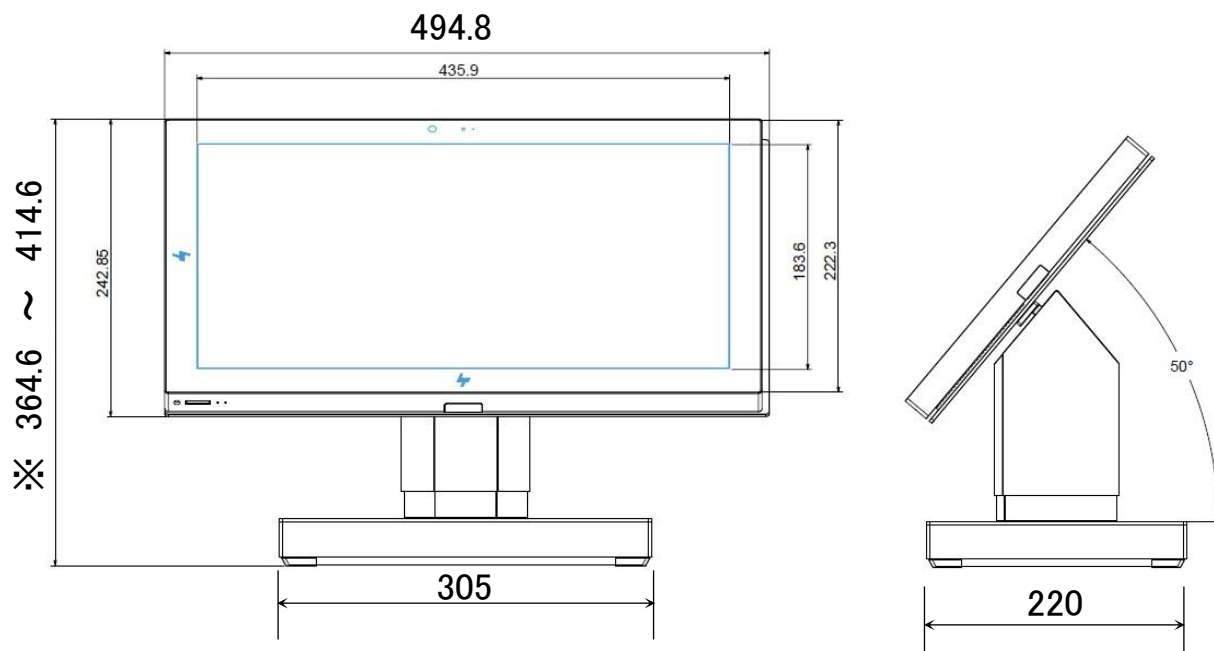

SALONPOS LinQ2 本体(HP Engage One Pro) 寸法図

(単位 mm)

■本体(HP Engage One Pro) 15インチモデル 3.37 kg

※ 高さは、最大 50mm 調整することができます。

■本体(HP Engage One Pro) 19インチモデル 5.70 kg

※ 高さは、最大 50mm 調整することができます。

■ キャッシュドロア (EPSON CD-B3336B) 6.0 kg

■ レシートプリンタ (SII RP-D10 USB モデル) 0.85 kg

□<オプション>カスタマディスプレイ(EPSON DM-D30) 0.3 kg