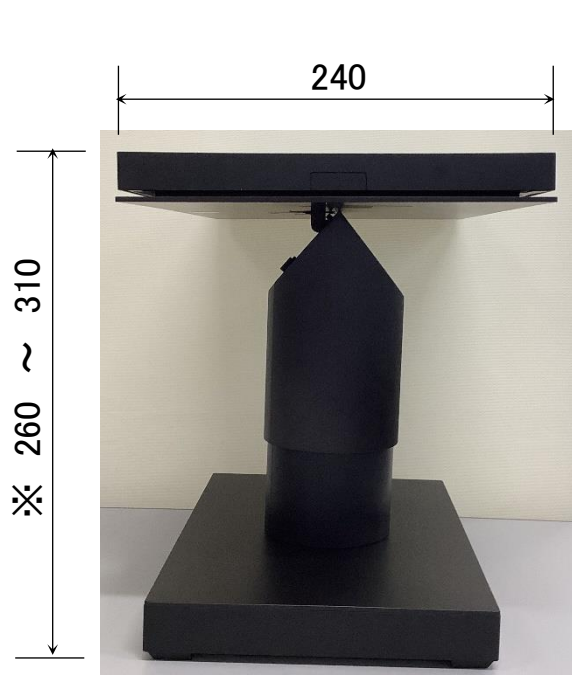

SALONPOS LinQ2 本体(HP Engage One Pro) 寸法図

(単位 mm)

■本体(HP Engage One Pro) 15インチモデル 3.37 kg

※ 高さは、最大 50mm 調整することができます。

■本体(HP Engage One Pro) 19インチモデル 5.70 kg

※ 高さは、最大 50mm 調整することができます。

■ キャッシュドロア (EPSON CD-B3336B) 6.0 kg

■ レシートプリンタ (SII RP-D10 USB モデル) 0.85 kg

□<オプション>カスタマディスプレイ(EPSON DM-D30) 0.3 kg