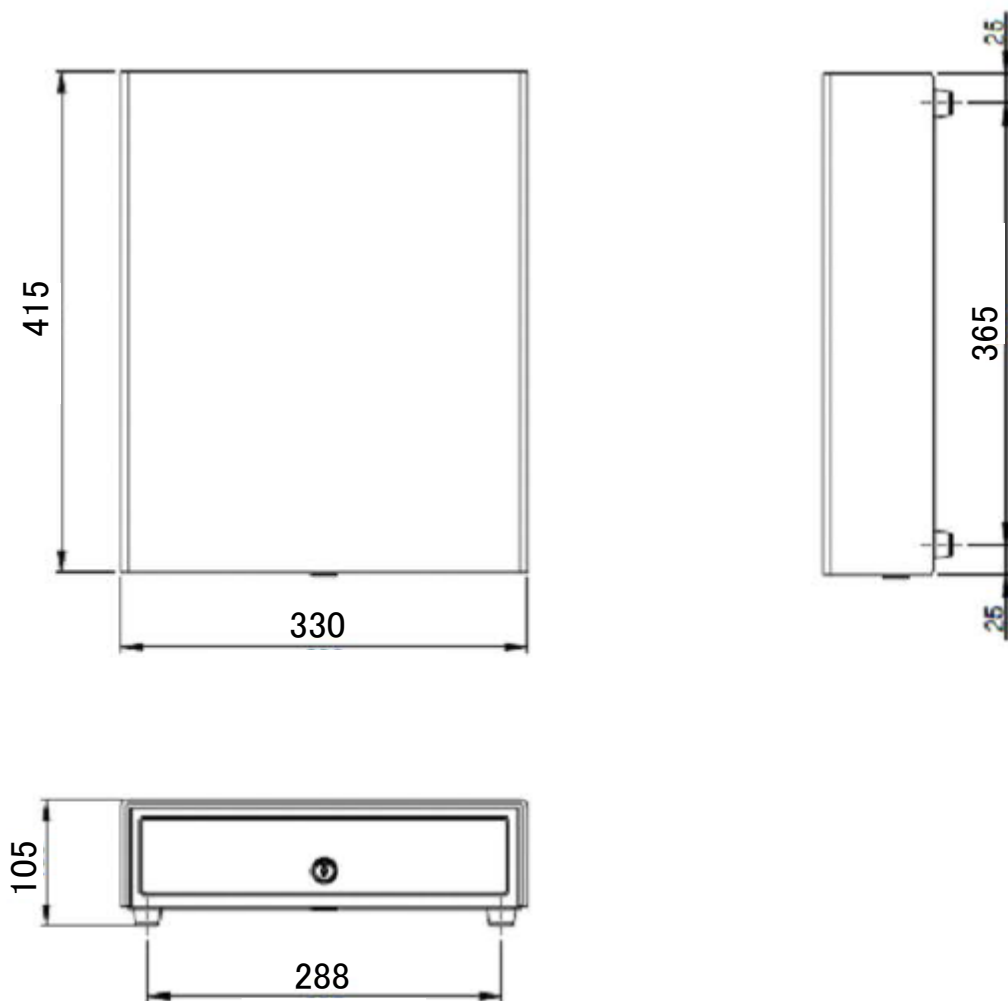

SALONPOS LinQ2 本体(HP Engage One Pro) 寸法図

(単位 mm)

■本体(HP Engage One Pro) 15インチモデル 3.37 kg

※ 高さは、最大 50mm 調整することができます。

■本体(HP Engage One Pro) 19インチモデル 5.70 kg

※ 高さは、最大 50mm 調整することができます。

■ キャッシュドロア (EPSON CD-B3336B) 6.0 kg

■ レシートプリンタ (SII RP-D10 USB モデル) 0.85 kg

□<オプション>カスタマディスプレイ(EPSON DM-D30) 0.3 kg