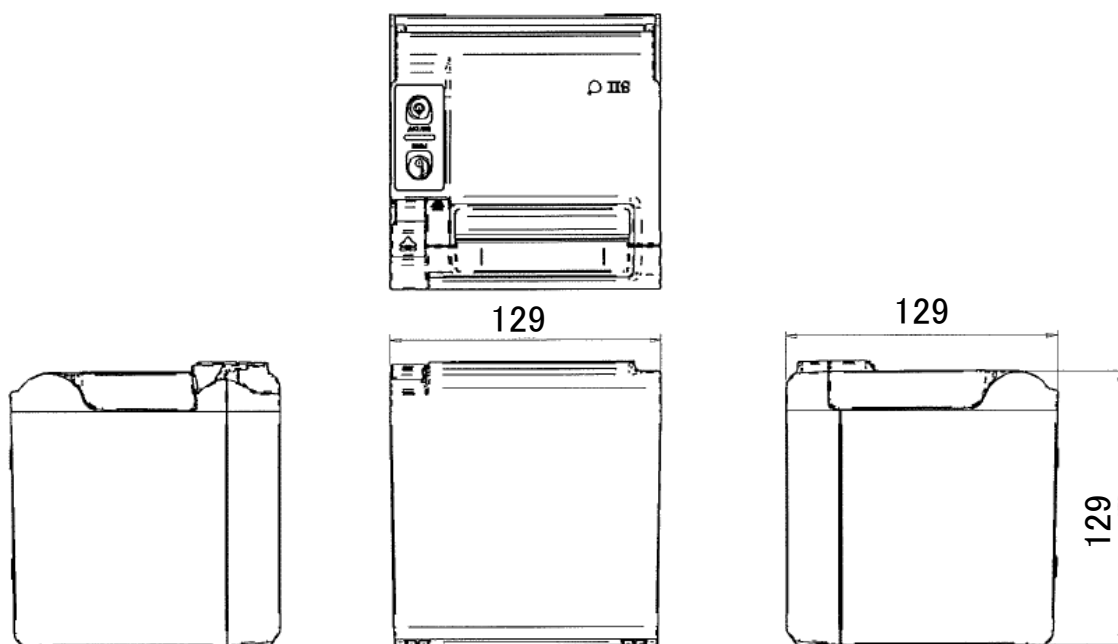

SALONPOS LinQ2 本体(HP Engage One Pro) 寸法図

(単位 mm)

■本体(HP Engage One Pro) 15インチモデル 3.37 kg

※ 高さは、最大 50mm 調整することができます。

■本体(HP Engage One Pro) 19インチモデル 5.70 kg

※ 高さは、最大 50mm 調整することができます。

■ キャッシュドロア (EPSON CD-B3336B) 6.0 kg

■ レシートプリンタ (SII RP-D10 USB モデル) 0.85 kg

□<オプション>カスタマディスプレイ(EPSON DM-D30) 0.3 kg