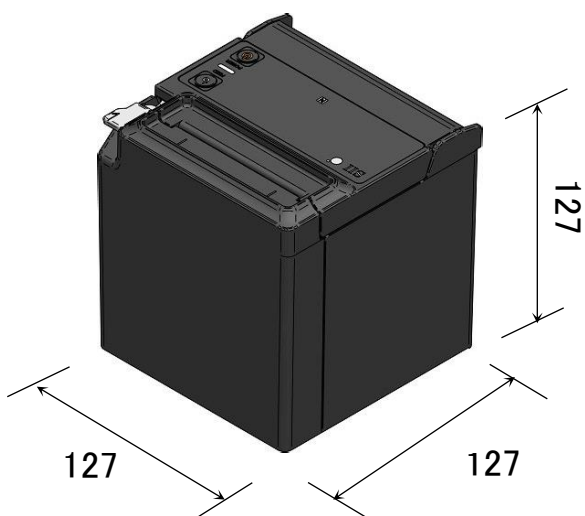

SALONPOS LinQ2 本体(HP Engage One Pro) 寸法図

(単位 mm)

■本体(HP Engage One Pro) 15インチモデル 3.37 kg

※ 画面角度は、15° から 40° まで調整することができます。

■本体(HP Engage One Pro) 19インチモデル 5.70 kg

※ 画面角度は、15° から 40° まで調整することができます。

■ キャッシュドロア (EPSON CD-B3336B) 6.0 kg

■ レシートプリンタ (SII RP-F10 USB モデル) 0.835 kg

□<オプション>カスタマディスプレイ(EPSON DM-D30) 0.3 kg