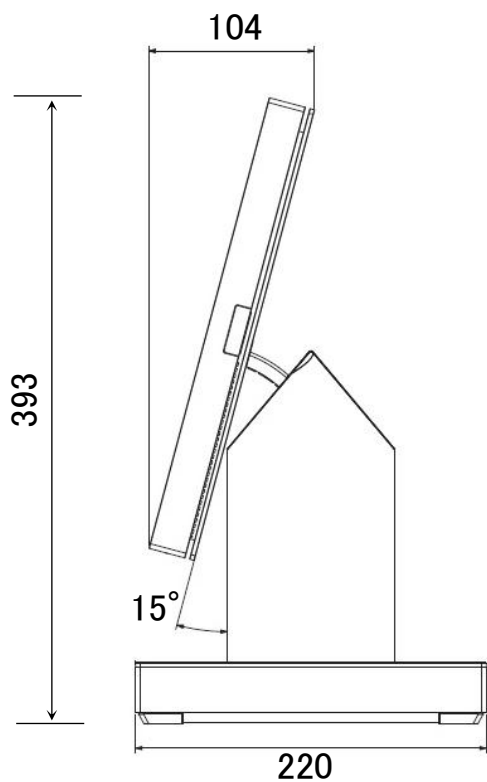

SALONPOS LinQ2 本体(HP Engage One Pro) 寸法図

(単位 mm)

■本体(HP Engage One Pro) 15インチモデル 3.37 kg

※ 画面角度は、15° から 40° まで調整することができます。

■本体(HP Engage One Pro) 19インチモデル 5.70 kg

※ 画面角度は、15° から 40° まで調整することができます。

■ キャッシュドロア (EPSON CD-B3336B) 6.0 kg

■ レシートプリンタ (SII RP-F10 USB モデル) 0.835 kg

□<オプション>カスタマディスプレイ(EPSON DM-D30) 0.3 kg