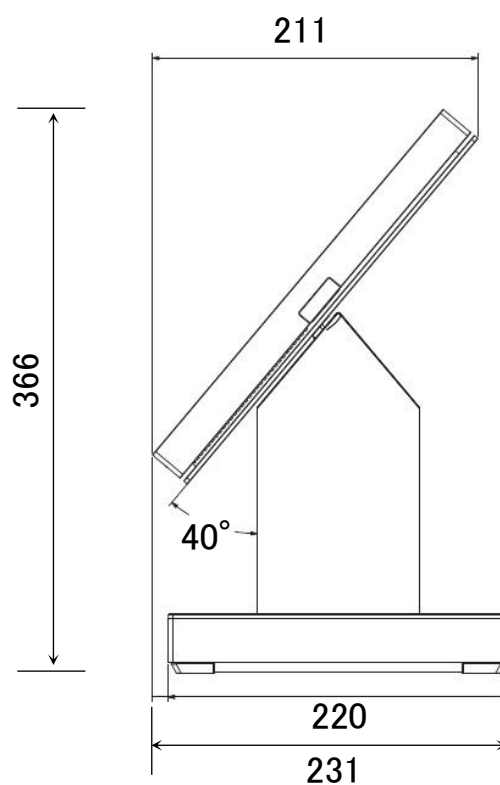

SALONPOS LinQ2 本体(HP Engage One Pro) 寸法図

(単位 mm)

■本体(HP Engage One Pro) 15インチモデル 3.37 kg

※ 画面角度は、15° から 40° まで調整することができます。

■本体(HP Engage One Pro) 19インチモデル 5.70 kg

※ 画面角度は、15° から 40° まで調整することができます。

■ キャッシュドロア (EPSON CD-B3336B) 6.0 kg

■ レシートプリンタ (SII RP-F10 USB モデル) 0.835 kg

□<オプション>カスタマディスプレイ(EPSON DM-D30) 0.3 kg