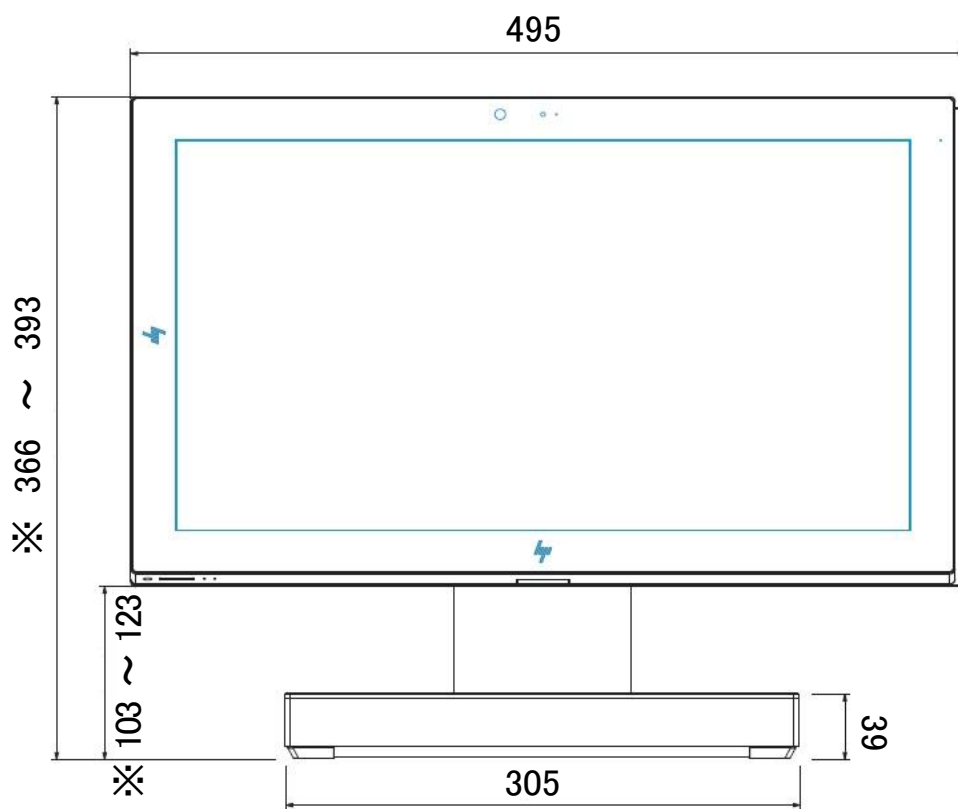

SALONPOS LinQ2 本体(HP Engage One Pro) 寸法図

(単位 mm)

■本体(HP Engage One Pro) 15インチモデル 3.37 kg

※ 画面角度は、15° から 40° まで調整することができます。

■本体(HP Engage One Pro) 19インチモデル 5.70 kg

※ 画面角度は、15° から 40° まで調整することができます。

■ キャッシュドロア (EPSON CD-B3336B) 6.0 kg

■ レシートプリンタ (SII RP-F10 USB モデル) 0.835 kg

□<オプション>カスタマディスプレイ(EPSON DM-D30) 0.3 kg