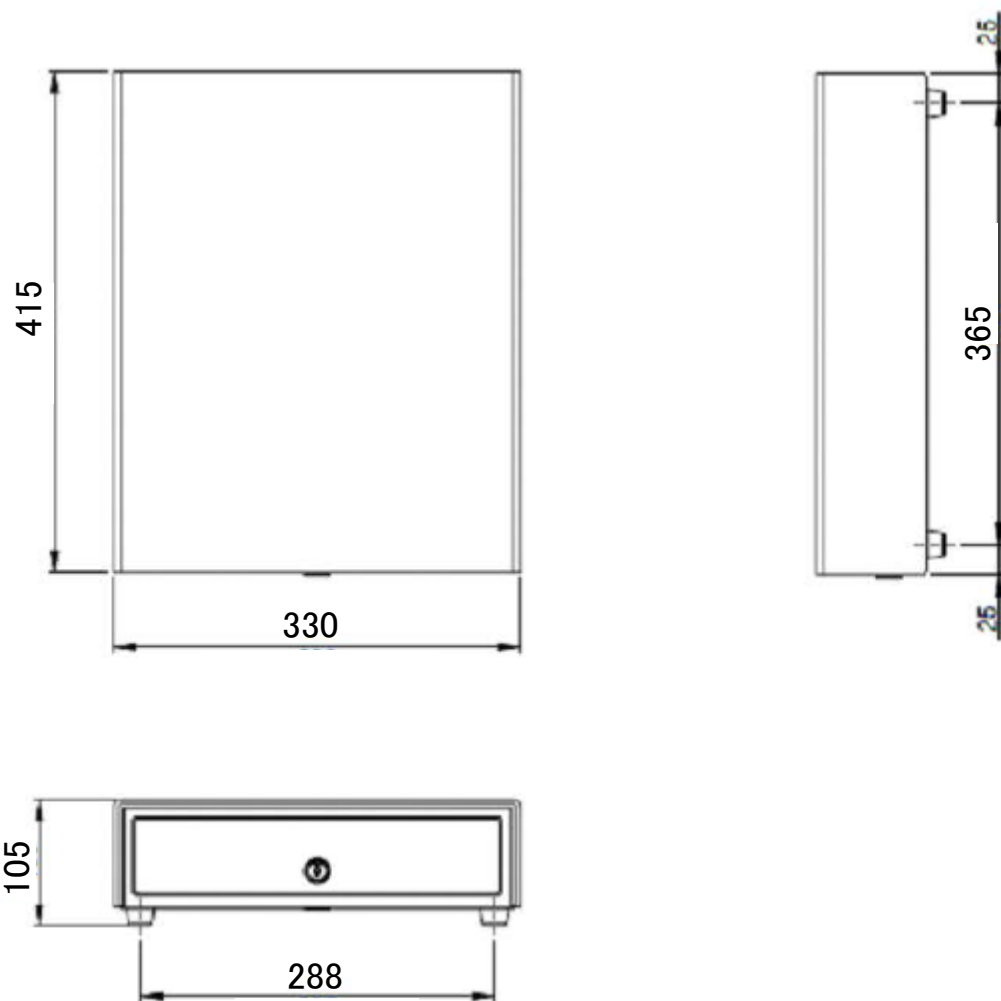

SALONPOS LinQ2 本体(HP Engage One Pro) 寸法図

(単位 mm)

■本体(HP Engage One Pro) 15インチモデル 3.37 kg

※ 画面角度は、15° から 40° まで調整することができます。

■本体(HP Engage One Pro) 19インチモデル 5.70 kg

※ 画面角度は、15° から 40° まで調整することができます。

■ キャッシュドロア (EPSON CD-B3336B) 6.0 kg

■ レシートプリンタ (SII RP-F10 USB モデル) 0.835 kg

□<オプション>カスタマディスプレイ(EPSON DM-D30) 0.3 kg