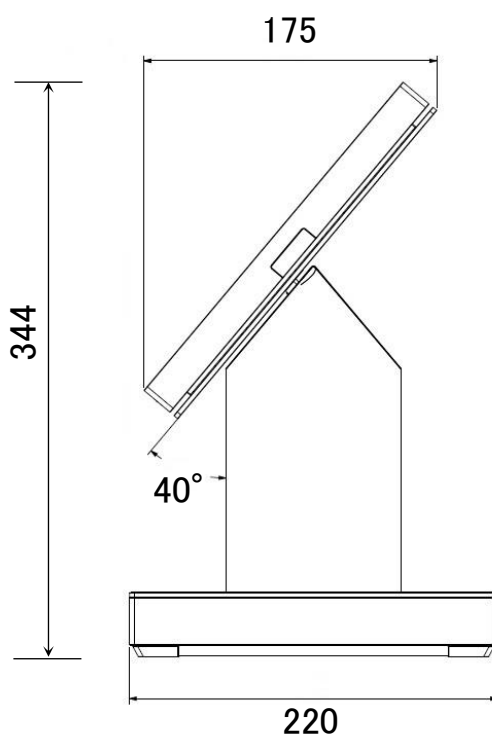

SALONPOS LinQ2 本体(HP Engage One Pro) 寸法図

(単位 mm)

■本体(HP Engage One Pro) 15インチモデル 3.37 kg

※ 画面角度は、15° から 40° まで調整することができます。

■本体(HP Engage One Pro) 19インチモデル 5.70 kg

※ 画面角度は、15° から 40° まで調整することができます。

■ キャッシュドロア (EPSON CD-B3336B) 6.0 kg

■ レシートプリンタ (SII RP-F10 USB モデル) 0.835 kg

□<オプション>カスタマディスプレイ(EPSON DM-D30) 0.3 kg