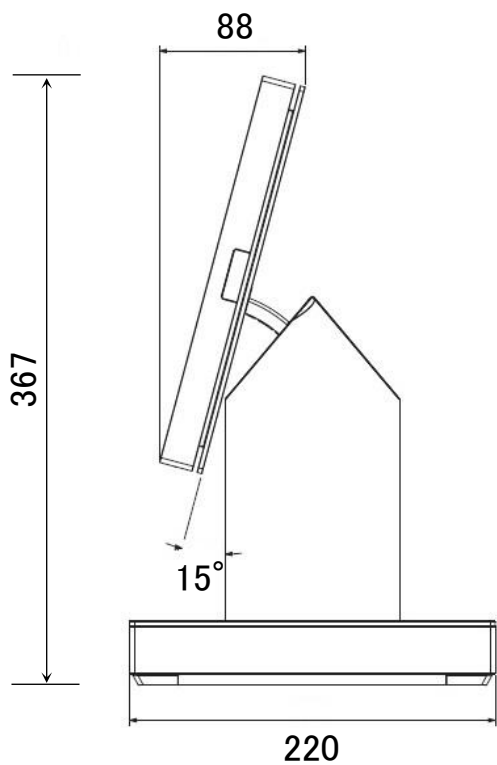

SALONPOS LinQ2 本体(HP Engage One Pro) 寸法図

(単位 mm)

■本体(HP Engage One Pro) 15インチモデル 3.37 kg

※ 画面角度は、15° から 40° まで調整することができます。

■本体(HP Engage One Pro) 19インチモデル 5.70 kg

※ 画面角度は、15° から 40° まで調整することができます。

■ キャッシュドロア (EPSON CD-B3336B) 6.0 kg

■ レシートプリンタ (SII RP-F10 USB モデル) 0.835 kg

□<オプション>カスタマディスプレイ(EPSON DM-D30) 0.3 kg