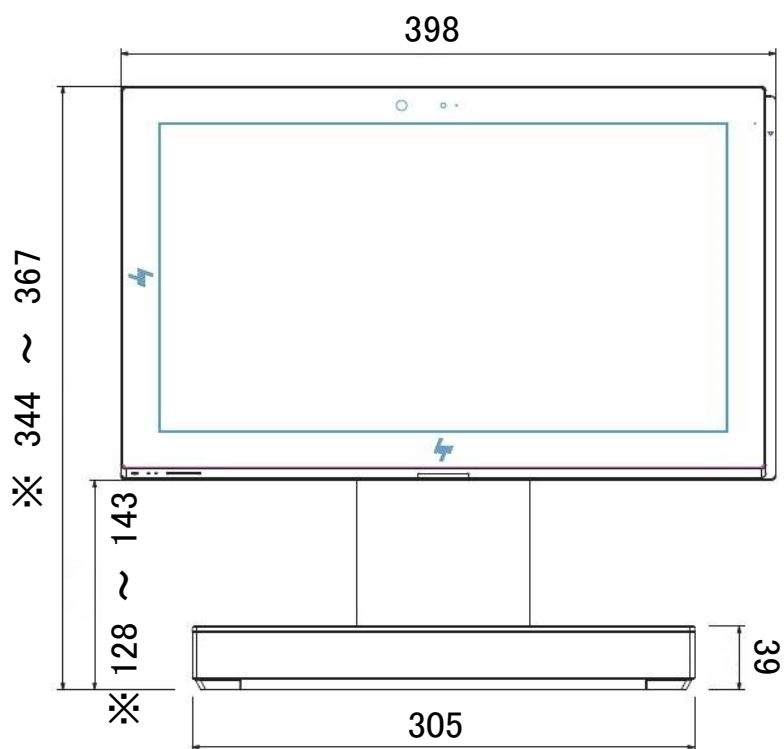

SALONPOS LinQ2 本体(HP Engage One Pro) 寸法図

(単位 mm)

■本体(HP Engage One Pro) 15インチモデル 3.37 kg

※ 画面角度は、15° から 40° まで調整することができます。

■本体(HP Engage One Pro) 19インチモデル 5.70 kg

※ 画面角度は、15° から 40° まで調整することができます。

■ キャッシュドロア (EPSON CD-B3336B) 6.0 kg

■ レシートプリンタ (SII RP-F10 USB モデル) 0.835 kg

□<オプション>カスタマディスプレイ(EPSON DM-D30) 0.3 kg