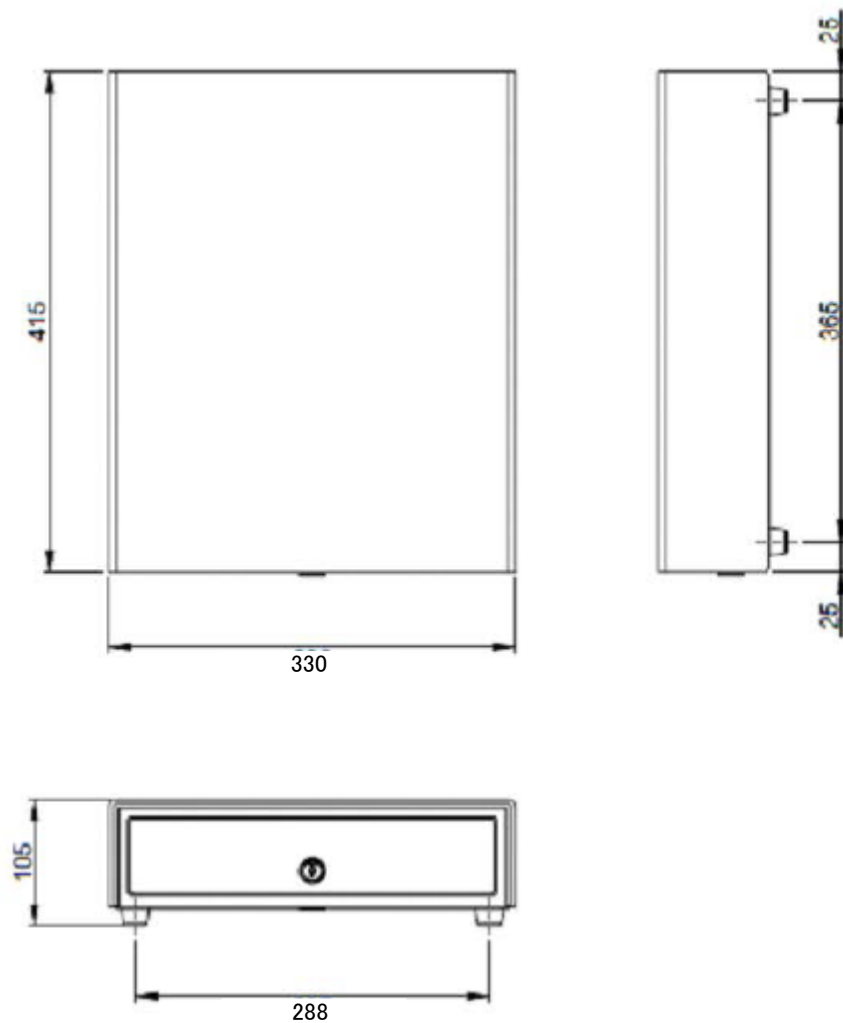

SALONPOS LinQ2 本体(BUSICOM Seav-20ap) 寸法図

■本体(BUSICOM Seav-20ap) 9.0 kg

■キャッシュドロア(EPSON CD-B3336B) 6.0 kg

■レシートプリンタ(SII RP-D10 USBモデル) 0.85 kg

□<オプション>カスタマディスプレイ(EPSON DM-D30) 0.3 kg