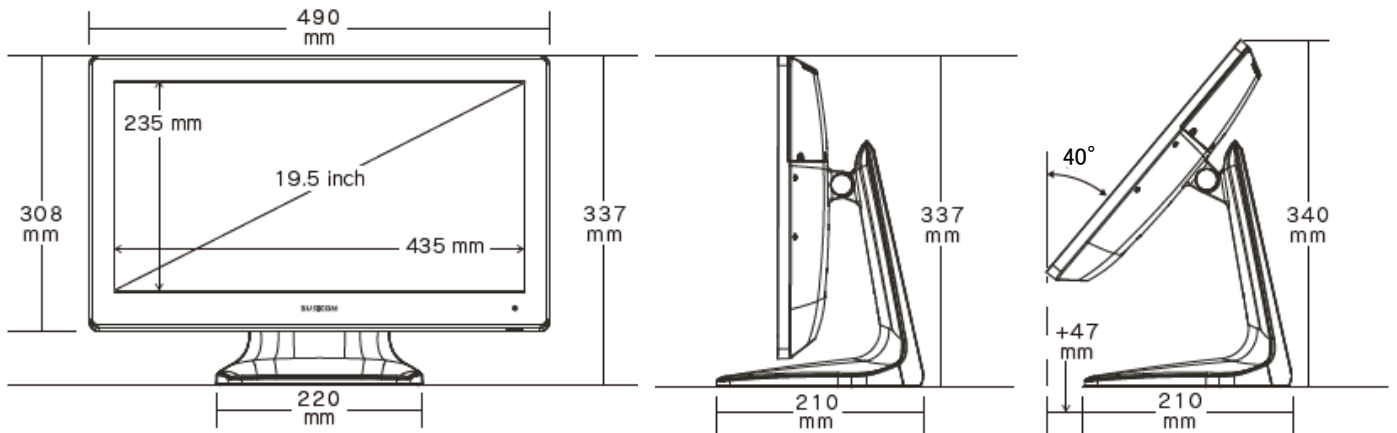

SALONPOS LinQ2 本体(BUSICOM Seav-20ap) 寸法図

■本体(BUSICOM Seav-20ap) 9.0 kg

■キャッシュドロア(EPSON CD-B3336B) 6.0 kg

■レシートプリンタ(SII RP-D10 USBモデル) 0.85 kg

□<オプション>カスタマディスプレイ(EPSON DM-D30) 0.3 kg