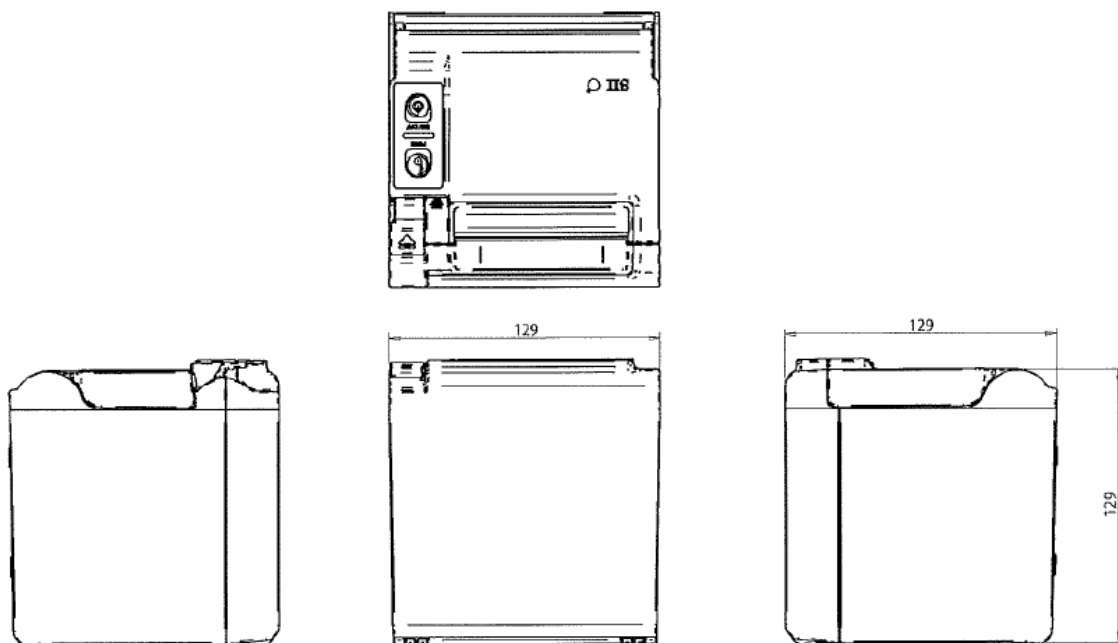

SALONPOS LinQ2 本体(BUSICOM Seav-20ap) 寸法図

■本体(BUSICOM Seav-20ap) 9.0 kg

■キャッシュドロア(EPSON CD-B3336B) 6.0 kg

■レシートプリンタ(SII RP-D10 USBモデル) 0.85 kg

□<オプション>カスタマディスプレイ(EPSON DM-D30) 0.3 kg